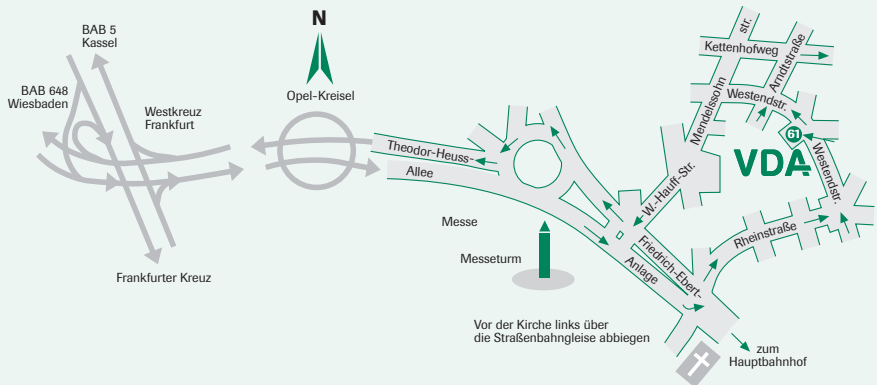

8. VDA-Praxisforum Logistik

Programm

19. November 2009

Frankfurt · Westendstraße 61

Saal 3 · 10.00 bis 15.00 Uhr

8. VDA-Praxisforum Logistik

Donnerstag 19. November 2009 · Frankfurt · Westendstraße 61 · Saal 3

Anfahrtsskizze

Wir bitten um Ihre Anmeldung bis 12. November 2009 per E-Mail an den VDA, Sekretariat Logistik: metaxa@vda.de

Da auf dem VDA-Gelände keine Parkplätze zur Verfügung stehen, empfehlen wir die Anreise mit öffentlichen Verkehrsmitteln oder die Nutzung eines Parkhauses. Eine Übersicht über Parkhäuser in der Nähe des VDA erhalten Sie bei Bedarf unter metaxa@vda.de.